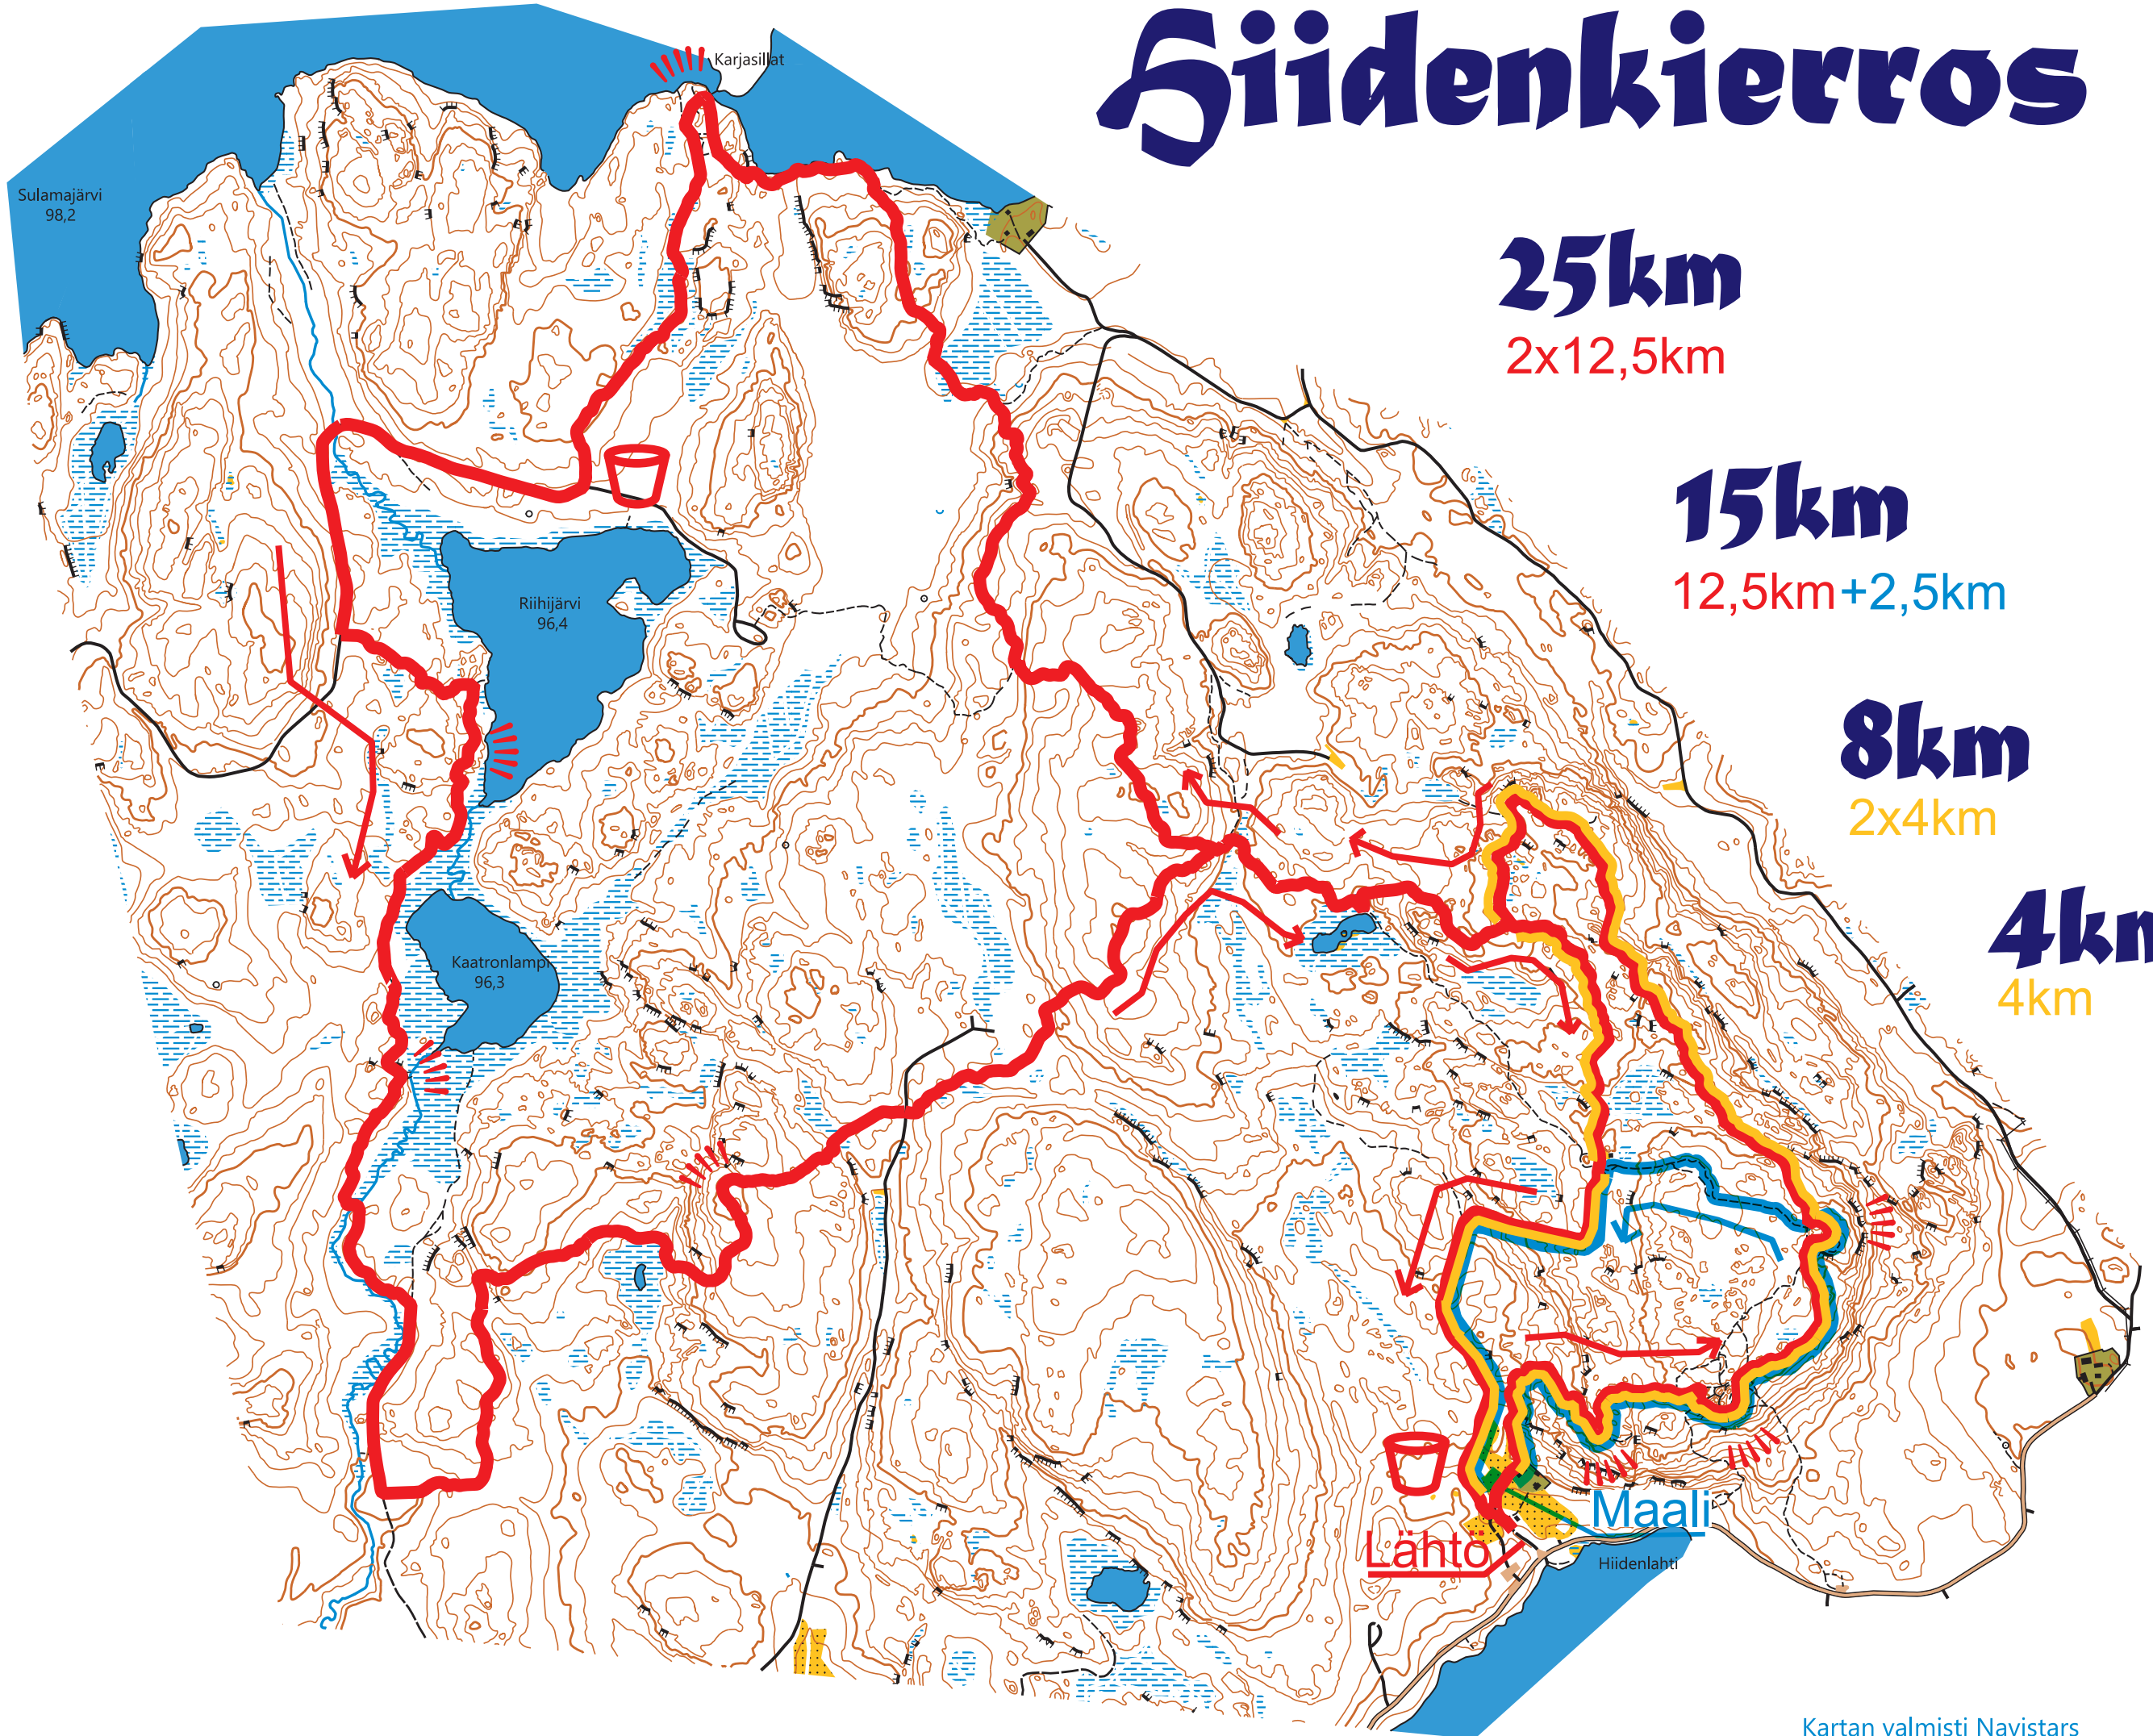

Siidenkierros

25km
2x12,5km

15km
12,5km+2,5km

8km
2x4km

4km
4km

 12,5km lenkki

 4km lenkki

 2,5km lenkki

 Juomapiste

 Näköalapaikka

Lähtö
Maali
Hiidenlahti