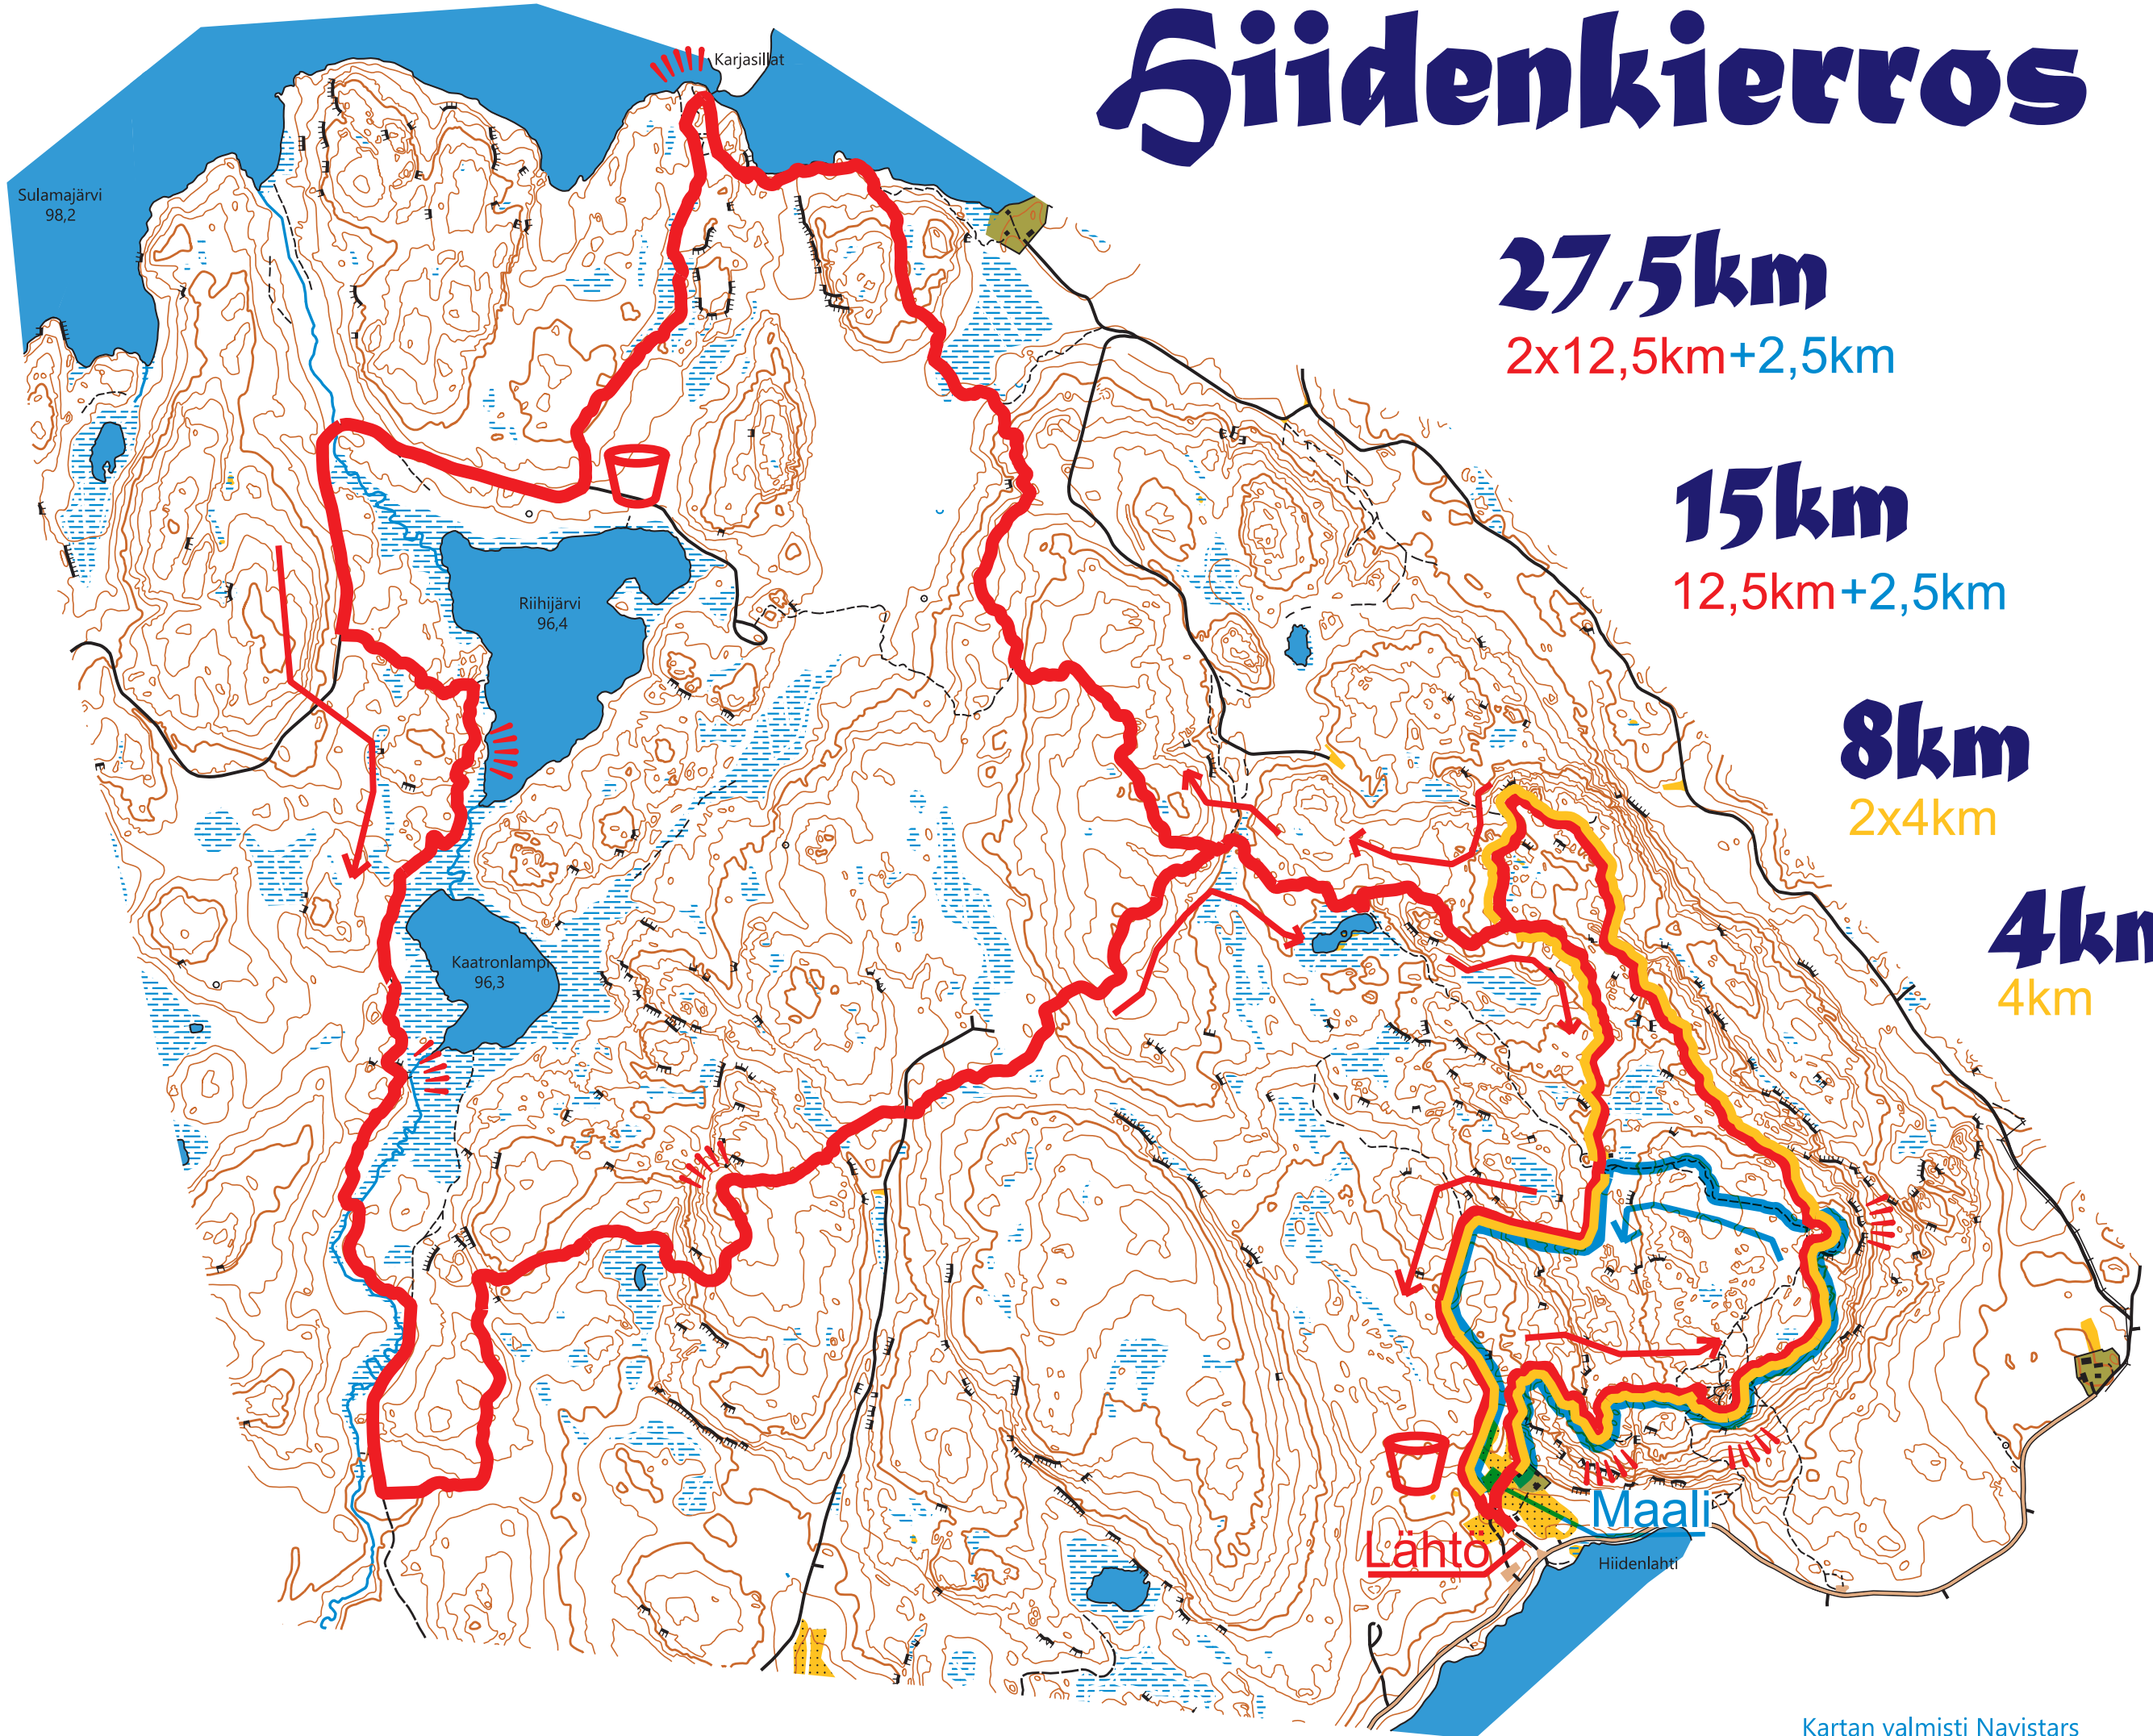

# Siidenkiertros

**27,5km**

2x12,5km+2,5km

**15km**

12,5km+2,5km

**8km**

2x4km

**4km**

4km

 12,5km lenkki

 4km lenkki

 2,5km lenkki

 Juomapiste

 Näköalapaikka